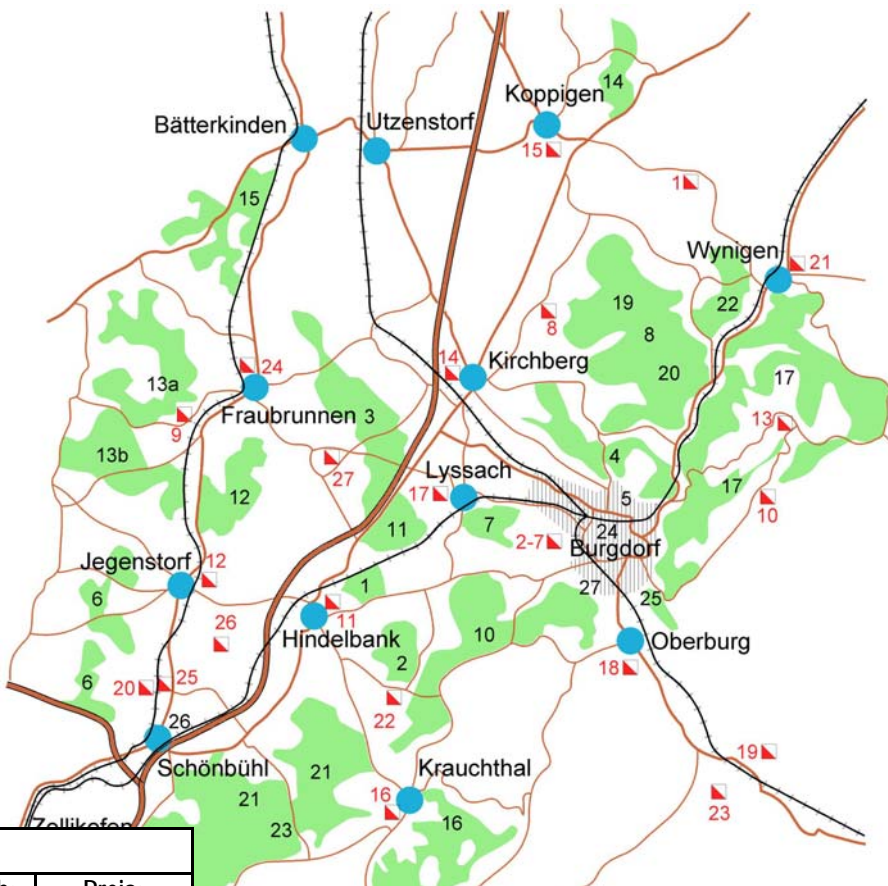

Lieferbare Orientierungslauf-Karten

Die aktuellste Übersicht immer auf:
<http://www.olv-hindelbank.ch>

Bezugsstelle OL-Karten:

Käthi Baumgartner
 Lerchenbühlweg 15
 3400 Burgdorf
 034 422 09 06
 akbaumgartner@bluemail.ch

Bezugsstelle Schulhaus-Karten:

Bei den jeweiligen Schulen

Auskunft:

Res Luder
 Einungerstrasse 44
 3400 Burgdorf
 034 422 70 60
 lubur@bluewin.ch

Die Karten, die vor 2000 entstanden sind, eignen sich nur noch beschränkt für Orientierungslauf.

OL-Karten

Nr:	Jahr:	Name:	Masstab:	Preis:
1	1988	Chräiholz	1:10'000	vergriffen
2	1994	Haselberg	1:10'000	vergriffen
3	2003	Kernenried-Rüdtligen	1:10'000	2.00
4	2010	Düttisberg	1:10'000	4.00
5	2009	Gyrischachen	1:5'000	3.50
6	2007	Ballmoos	1:10'000	3.00
7	2003	Meienmoos	1:10'000	1.50
10	2010	Rothöchi	1:10'000	5.00
11	2003	Birchi	1:10'000	2.00
12	2009	Hambüel	1:10'000	3.00
13a	2004	Grafenried Nord	1:10'000	vergriffen
13b		Grafenried Süd		
14	2003	Fängeleberg	1:10'000	-.50
15	1986	Schalunen	1:15'000	vergriffen
16	1987	Thorberg	1:15'000	vergriffen
17	2010	Kaltacker	1:10'000 1:15'000	7.00 5.00
19	2000	Bütikofen Nord	1:10'000	vergriffen
20	2007	Bütikofen Süd	1:10'000	vergriffen
21	2008	Wannental	1:10'000	4.00
22	1998	Wynigen (in Karte Kaltacker integriert)	1:10'000	vergriffen
23	2001	Grauholz-Wannental	1:15'000	2.00
24	2011	Stadt Burgdorf	1:4'000	3.50
25	2006	Emmenschachen	1:5'000	3.00
26	2007	Urtenen-Schönbühl	1:5'000	3.50
27	2010	Lindenfeld-Burgdorf	1:4'000	3.50